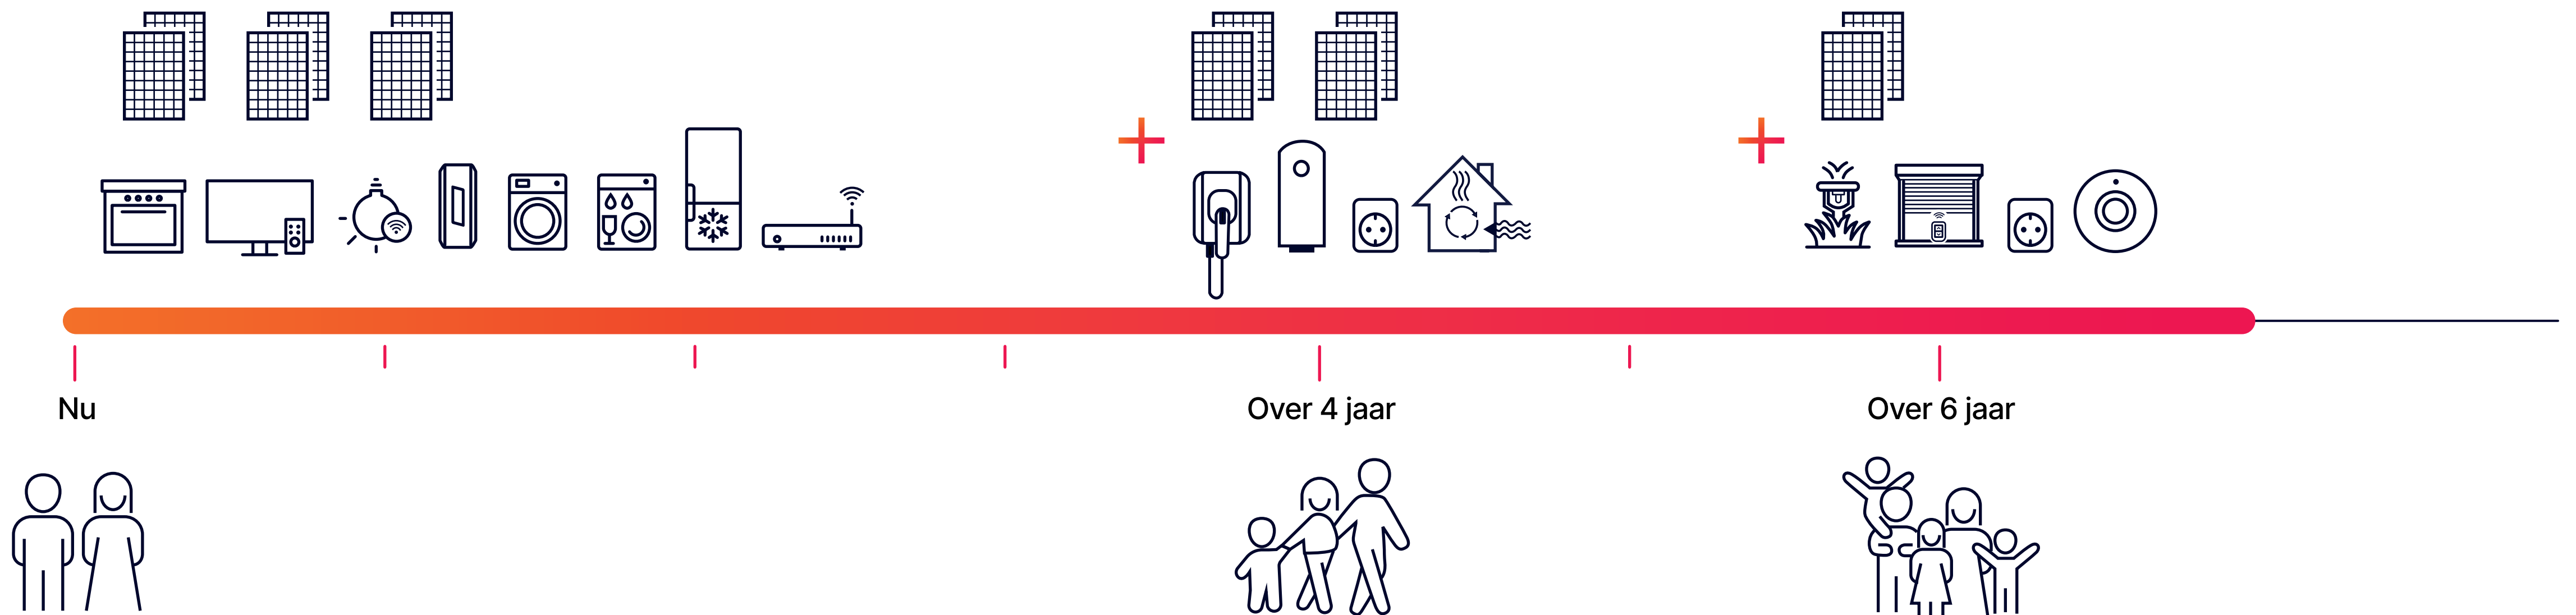

# NEEM CONTROLE

Het bijhouden van je energieproductie en verbruik was dankzij de mySolarEdge-app nog nooit zo eenvoudig.

Deze gebruiksvriendelijke app draait op elk mobiel apparaat en biedt een real-time dashboard van de huidige energiesituatie in je woning.

Je installateur krijgt zijn eigen applicatie – het SolarEdge Monitoring Platform – dat toelaat om elk individueel zonnepaneel te beheren en monitoren.

- Bekijk real-time de prestaties van je zonne-energiesysteem
- Volg je besparingen op de voet
- Neem volledig de controle over je productie, je slimme apparatuur, je elektrische auto en je energieopslag, allemaal vanuit één app

# HET SCHAALBARE ENERGIE- ECOSYSTEEM, OOK OP LANGE TERMIJN

Installeer wat je vandaag nodig hebt en laat je ecosysteem eenvoudig meegroeien met de ontwikkeling van je energiebehoefte.

Zo wordt je woning toekomstbestendig. Je staat al in de startblokken voor een elektrische auto (of twee). Je kunt uitbreiden naar meer slimme-energieapparatuur zodra je eraan toe bent.