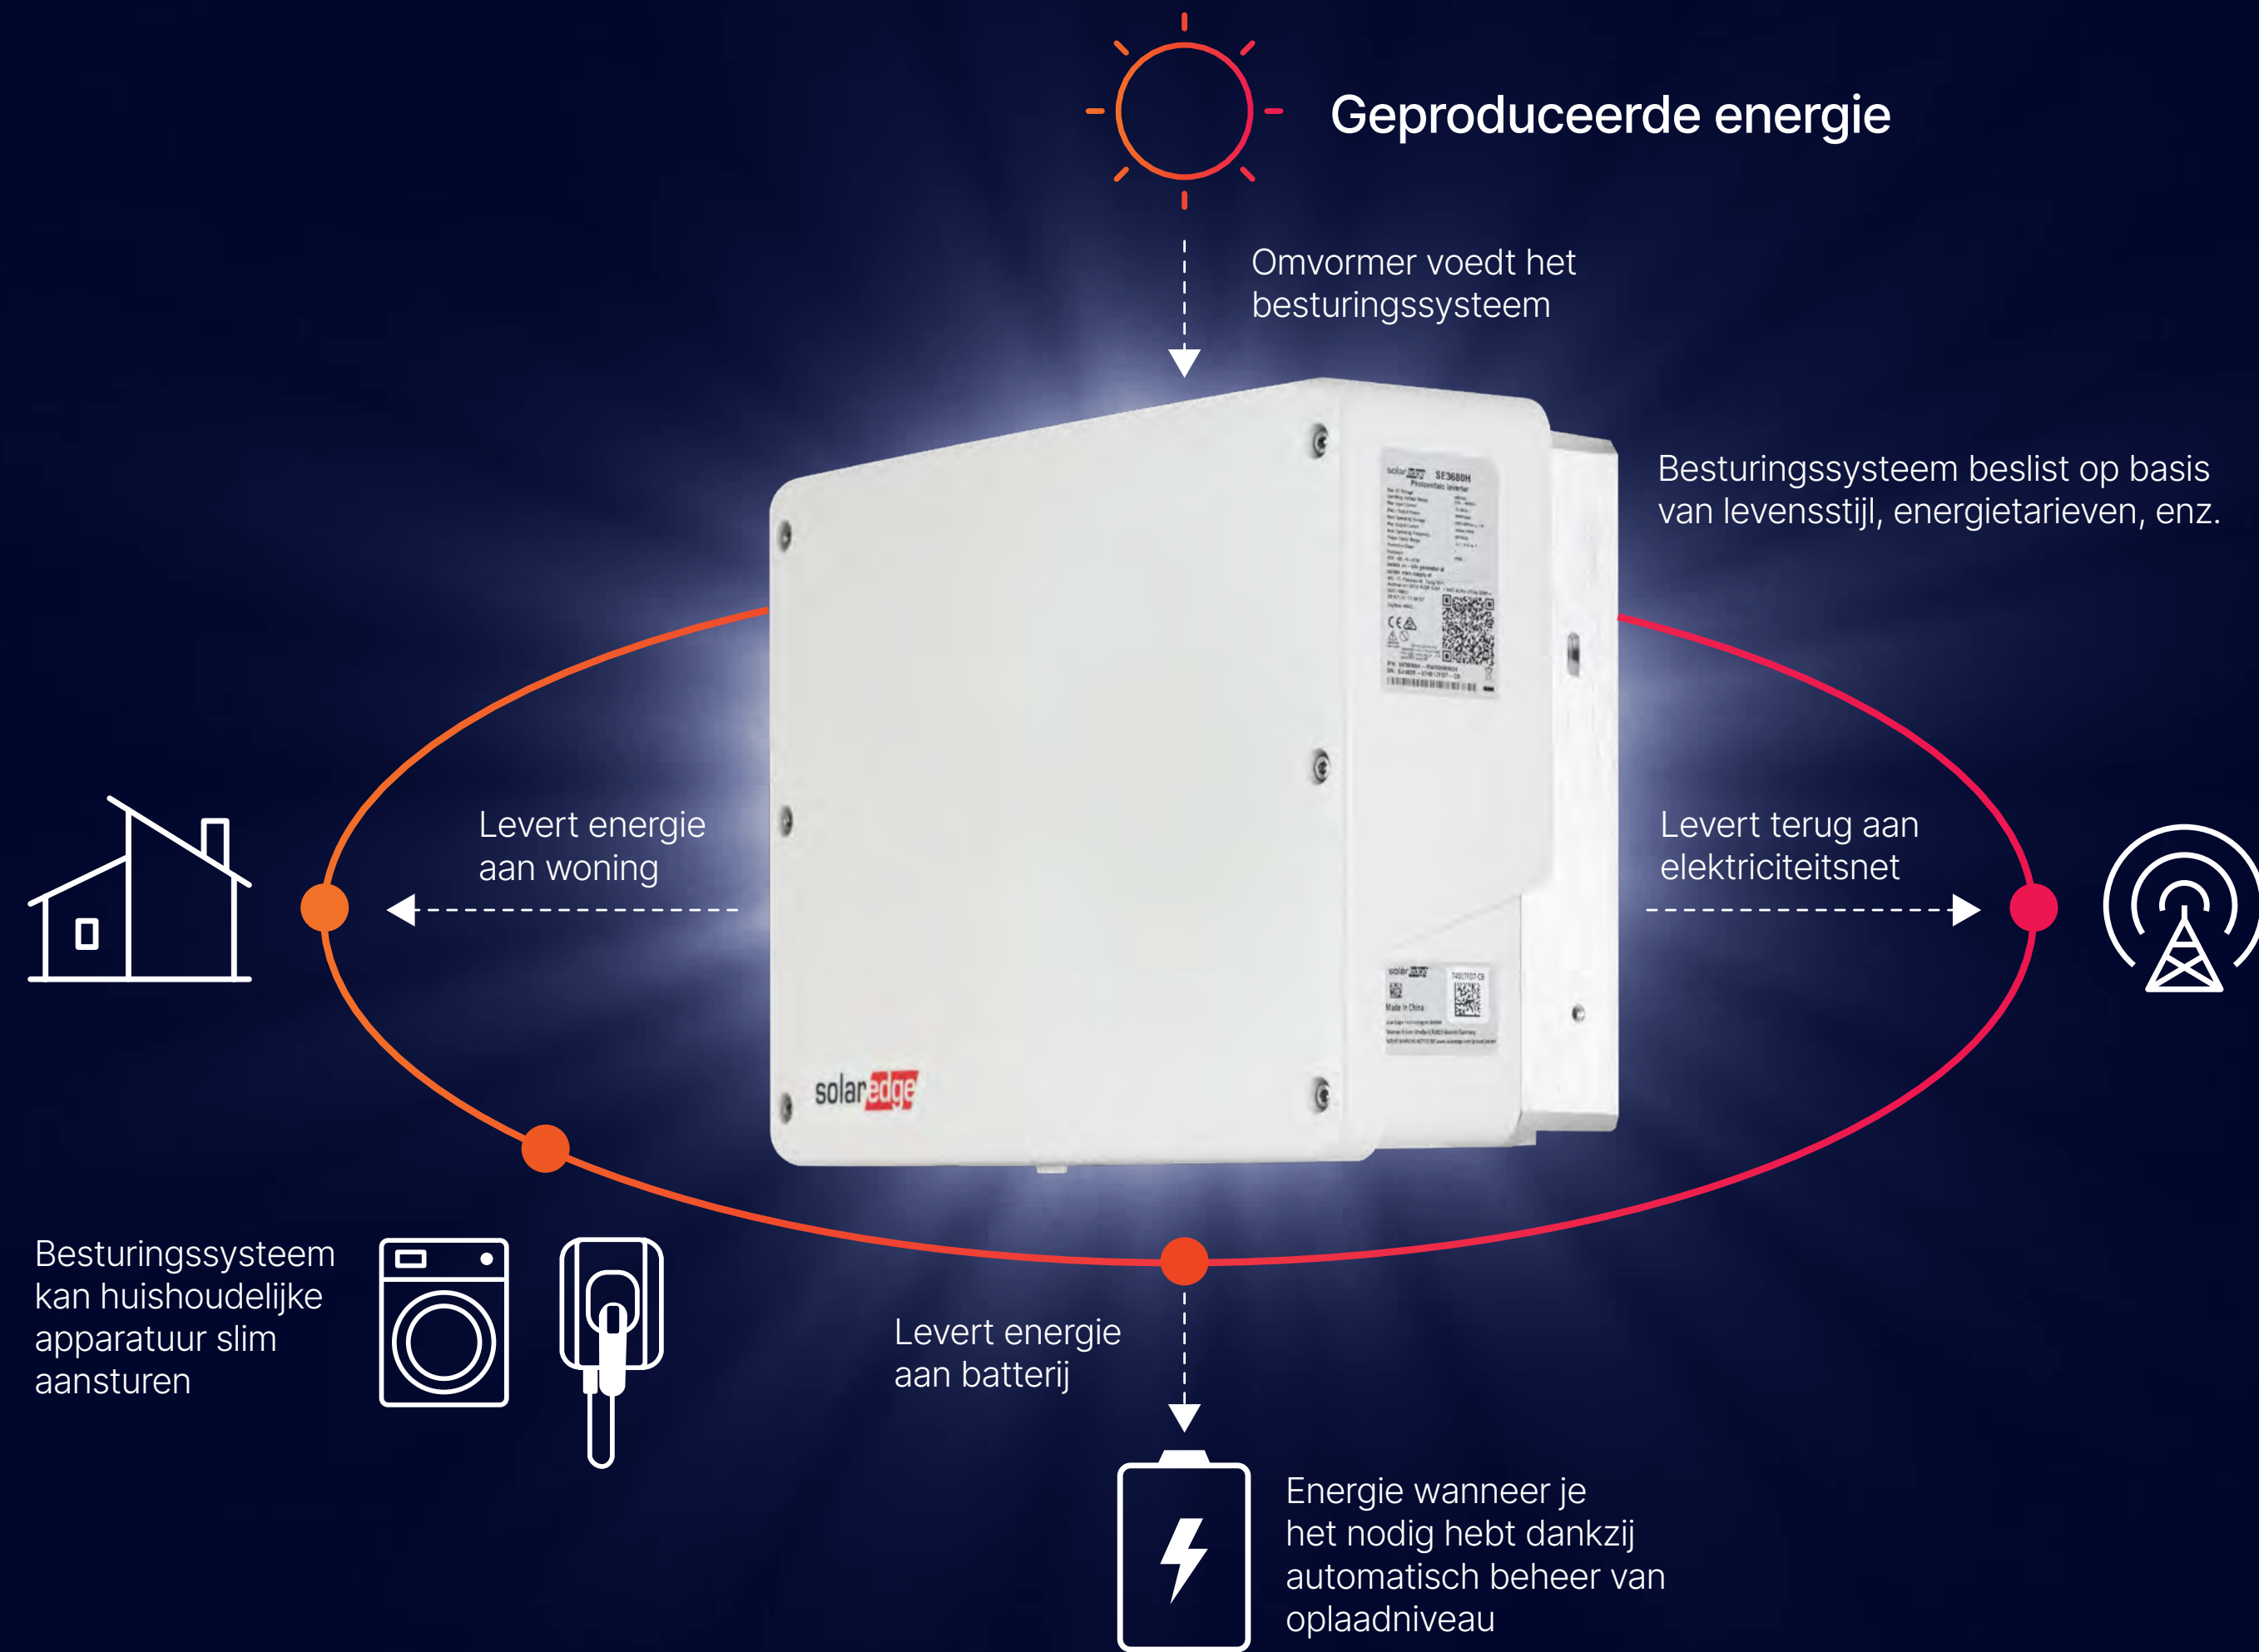

HOE WERKT JE ECOSYSTEEM?

Geld besparen door je zonne-energie optimaal in te zetten