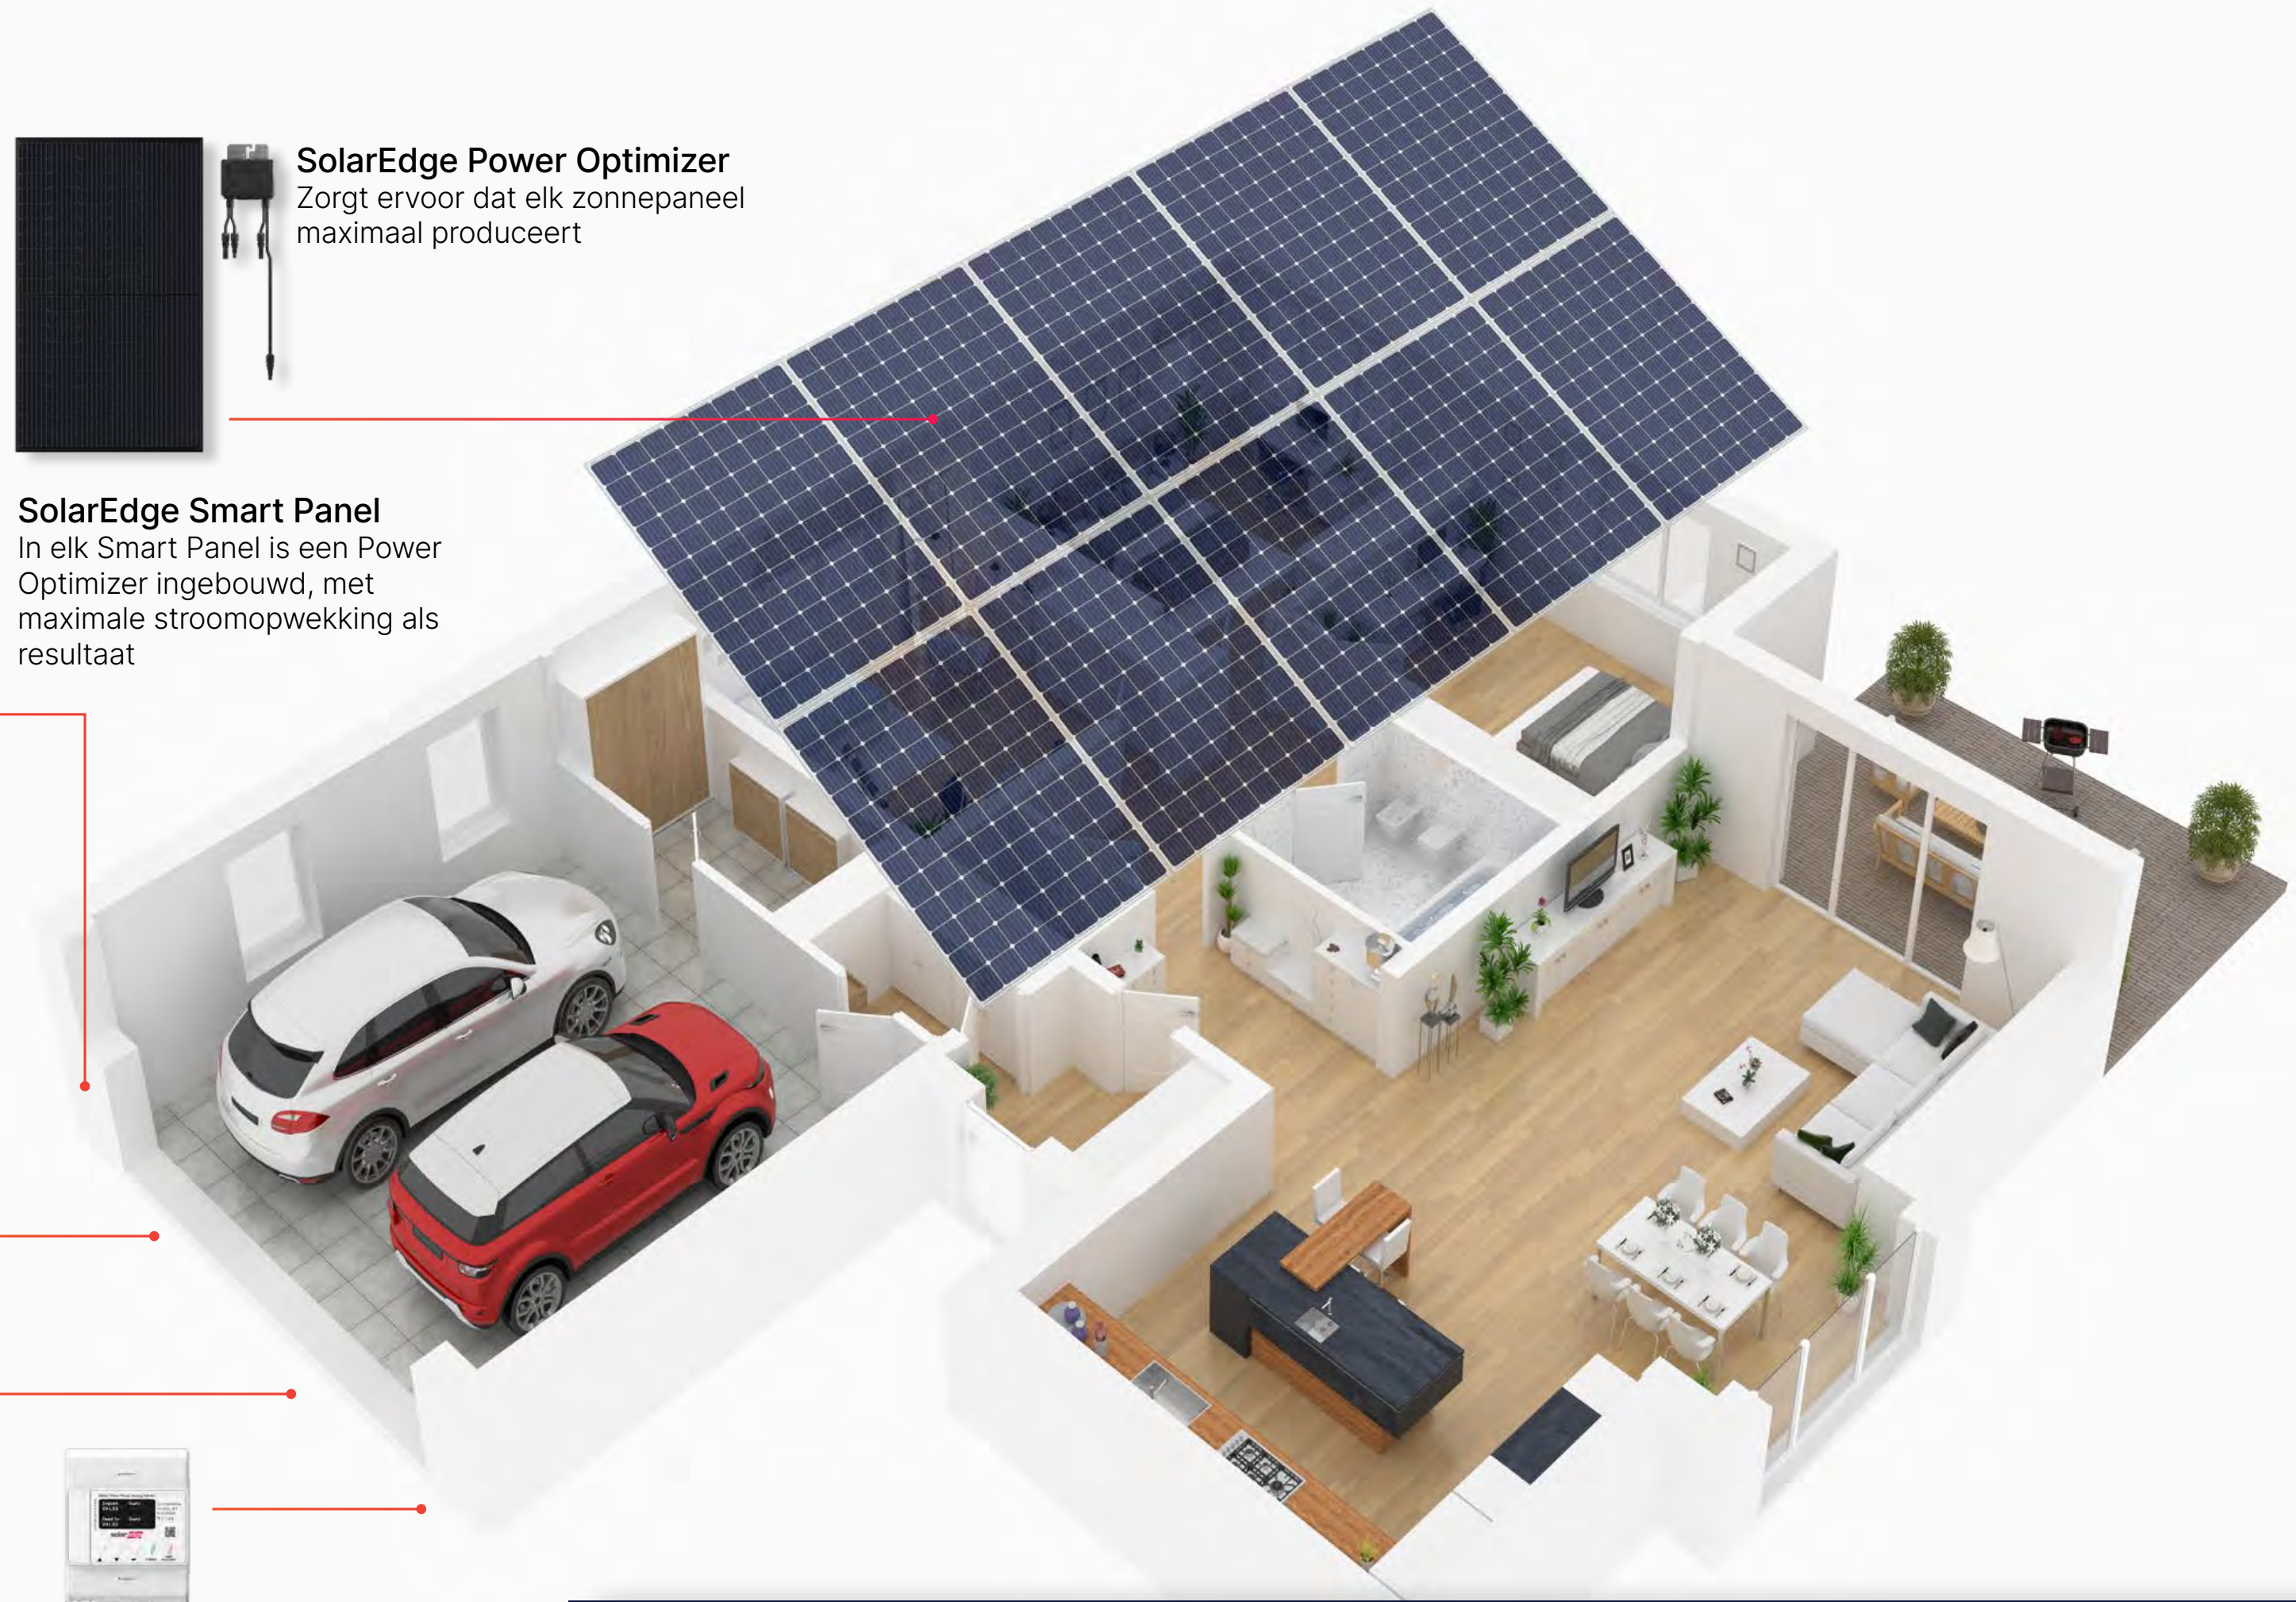

# MEER ENERGIE. OVERAL IN HUIS.

SolarEdge Home is het slimme energie-ecosysteem waarmee jij de regie voert over jouw energieverbruik en jouw elektriciteitsrekening. We hebben het systeem zo ontworpen dat het zich vanzelf aanpast aan de energiebehoefte, voorkeuren en levensstijl van jou en je gezin. Dag en nacht.

**SolarEdge Home  
Wave Omvormer**

Onze omvormer is de  
regisseur die alles aanstuurt

**SolarEdge EV-lader**

Laadt je elektrische auto met  
zonnestralen

**SolarEdge Power Optimizer**

Zorgt ervoor dat elk zonnepaneel  
maximaal produceert

**SolarEdge Smart Panel**

In elk Smart Panel is een Power  
Optimizer ingebouwd, met  
maximale stroomopwekking als  
resultaat

**SolarEdge Home  
Inline Meter**

Levert real-time  
informatie over je  
productie en verbruik